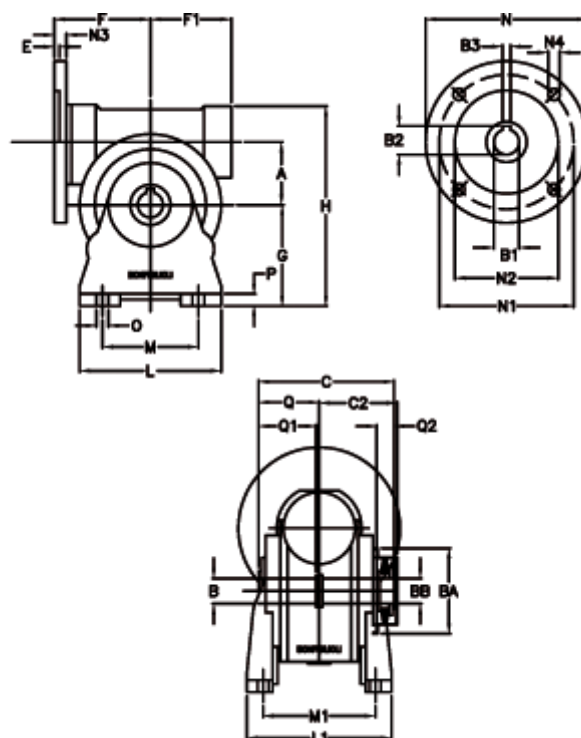

Varenummer: 390204401422716
 Beskrivelse: Snekkegear med skridnav
 VF 44-L1-A-14-P71B5

Mål

| | | | | | | | |
|------------|------------------|----|-------|----|--------|----|--------|
| a | = 44.60 | C | = 79 | L1 | = 98.0 | O | = 8.5 |
| B | = 18 | C2 | = 48 | m | = 52 | P | = 10 |
| B1 E7 | = 14 | E | = 2.0 | M1 | = 81.0 | Q | = 32.0 |
| B2 | = 16.3 | F | = 65 | N | = 160 | Q1 | = 32 |
| B3 H9 | = 5 | F1 | = 54 | N1 | = 130 | Q2 | = 12 |
| BA | = 40 | g | = 72 | N2 | = 110 | | |
| BB H7 | = 11 | H | = 143 | N3 | = 10.5 | | |
| Betegnelse | = VF 44A-xx-71B5 | L | = 90 | N4 | = 9,5 | | |